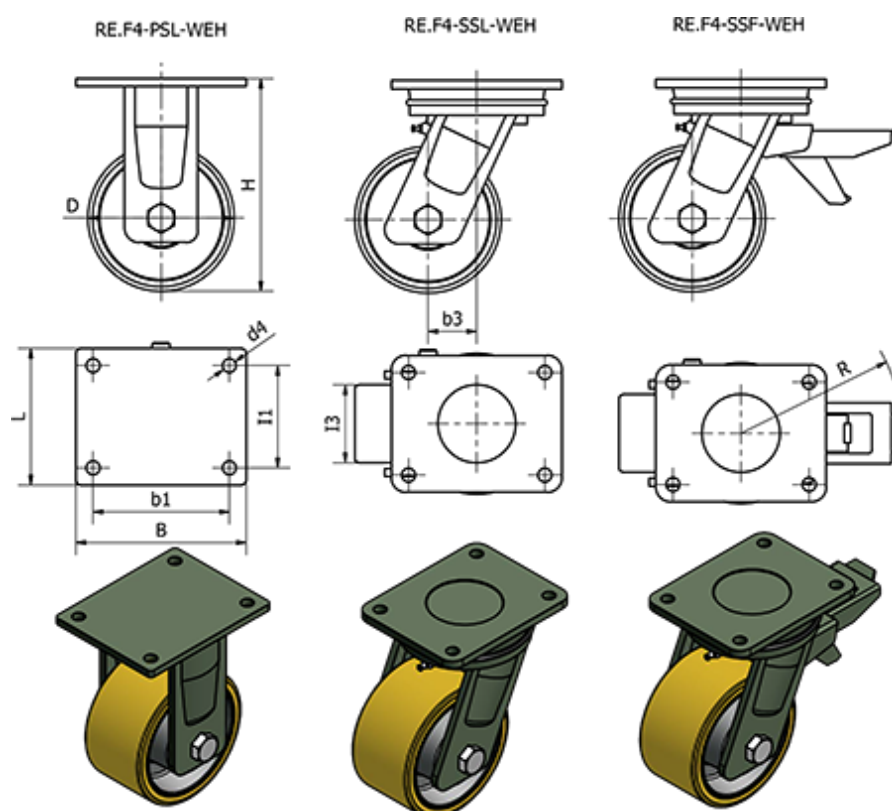

Varenummer: 2314451430
 Beskrivelse: E+G støbejerns hjul 451430
 RE.F4-250-SSL-WEH - Drejeligt konsol u/bremse

Mål

B	= 200	I3	= 80
b1	= 160	Kode	= 451430
b3	= 74	L	= 160
D	= 250	R	= 166
d4	= 17	Rullemodstand (N)	= 5000
Dynamisk belastning (N)	= 19000	Type	= RE.F4-250-SSL-WEH
H	= 325	Vægt (g)	= 1756
I1	= 120		